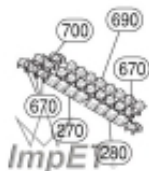

Link do produktu: <https://store.musicservice.pl/panel-przyciskow-yamaha-tyros-2-pod-wyswietlaczem-wf274500-yamaha-p-679.html>

Panel przycisków YAMAHA TYROS-2 pod wyświetlaczem

Cena brutto	49,00 zł
Cena netto	39,84 zł
Dostępność	Na zamówienie
Czas wysyłki	6-8 tygodni
Numer katalogowy	WF274500
Kod producenta	WF274500
Producent	YAMAHA

Opis produktu

Przyciski pod wyświetlaczem (690) do instrumentu YAMAHA Tyros2.

Na liście nie ma Twojego instrumentu!?

Skontaktuj się z naszymi specjalistami z serwisu, którzy sprawdzą model i dostępność dowolnych części do Twojego instrumentu.