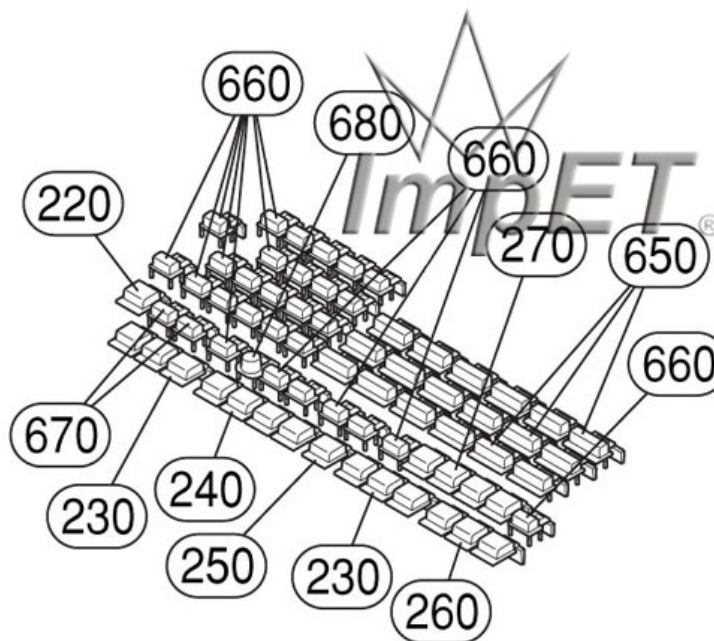

Link do produktu: <https://store.musicservice.pl/panel-przyciskow-yamaha-tyros-2-sync-start-wf30710r-yamaha-p-891.html>

Panel przycisków YAMAHA TYROS-2 SYNC START

Cena brutto	87,00 zł
Cena netto	70,73 zł
Dostępność	Już niedostępny (wycofany ze sprzedaży)
Numer katalogowy	WF30710R
Kod producenta	WF30710R
Producent	YAMAHA

Opis produktu

Przyciski kontroli stylu (STYLE CONTROL) do instrumentu YAMAHA Tyros2. Panel obejmuje przyciski SYNC START, SYNC STOP, START/STOP

poz. 240

U nas możesz także kupić:

[Panel przycisków do zmiany stylu \(650\)](#)